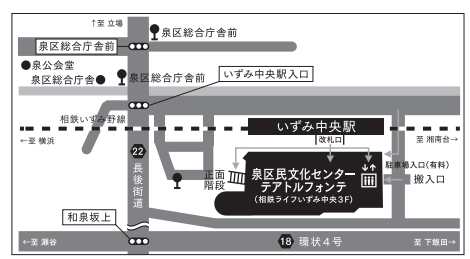

〈個人情報について〉お客様よりご提供いただきました情報は、当施設の利用に関する事以外には使用いたしません。開示等の請求は、個人情報お問合せ先までお願いします。 [個人情報お問合せ先] 指定管理者代表団体: 相鉄企業株式会社 個人情報保護管理責任者(総務部担当役員)045-319-2361