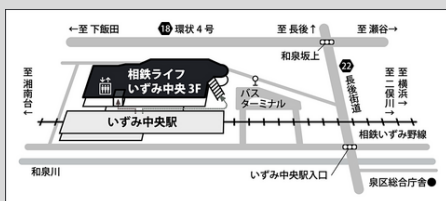

【休館日】毎月第3火曜日(祝日の場合は開館し翌日が休館です)

年末年始(12/29~1/3)

テアトルフォンテの情報をチェック!是非登録お願いします!

●アクセス

- 【電車】
相鉄いずみ野線「いずみ中央駅」下車1分
▶「横浜駅」から約30分
▶「湘南台駅」から約5分

- 【バス】
神奈中バス「泉区総合庁舎前」下車3分
▶「戸塚バスセンター」から約25分
▶「長後駅」から約10分
▶「立場ターミナル」から約5分