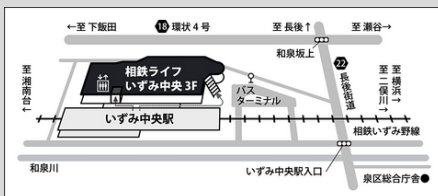

〒245-0023

横浜市泉区和泉中央南五丁目4番13号

TEL 045-805-4000 FAX 045-805-4100

メールアドレス fonte-info@sk-ims.com

公式サイト <https://www.theatrefonte.com/>

【開館時間】9:00~22:00(受付窓口は21:00まで)

【休館日】毎月第3火曜日(祝日の場合は開館し翌日が休館です)

年末年始(12/29~1/3)

テアトルフォンテの情報をチェック!是非登録をお願いします!

●アクセス

【電車】

- 相鉄いずみ野線「いずみ中央駅」下車3分
- ▶「横浜駅」から約30分
- ▶「湘南台駅」から約5分

【バス】

- 神奈中バス「泉区総合庁舎前」下車3分
- ▶「戸塚バスセンター」から約25分
- ▶「長後駅」から約10分
- ▶「立場ターミナル」から約5分

【車】

当館専用の駐車場はありません。公共交通機関をご利用ください。